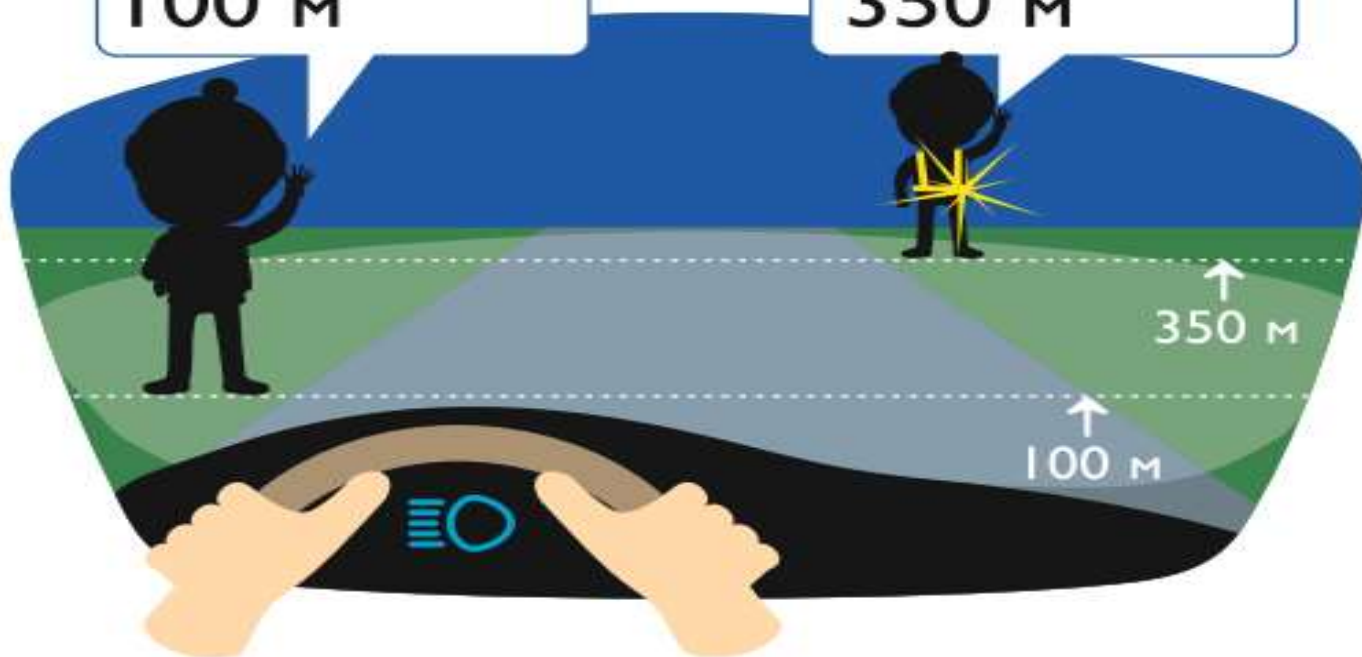

100 м

Пешеход со световозвращающими элементами

350 м

Ближний свет фар

Пешеход без световозвращающих элементов

50 м

Пешеход со световозвращающими элементами

200 м